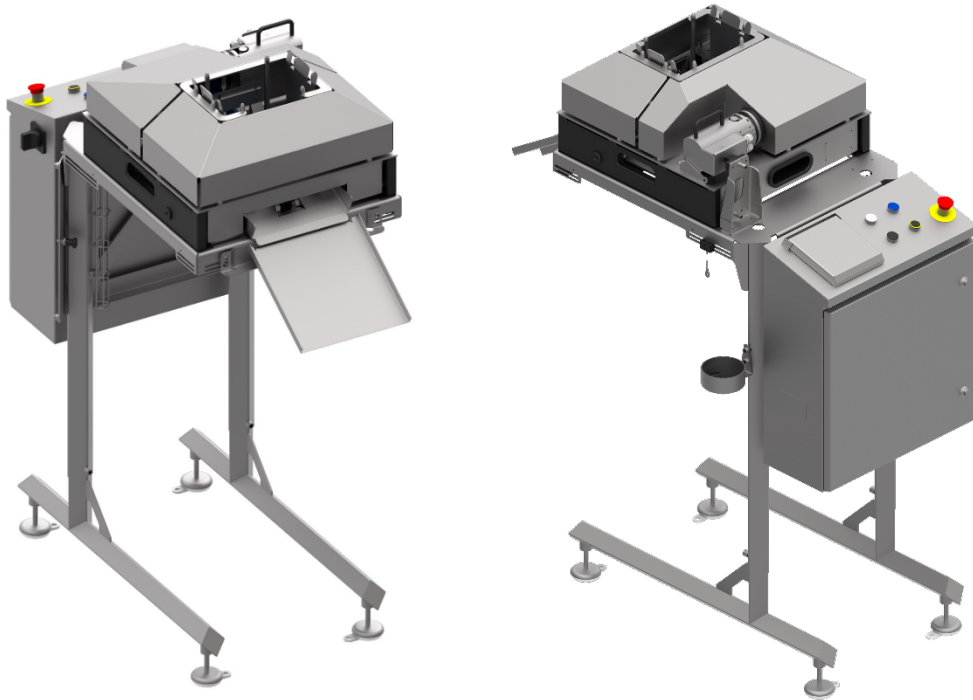

DESAPILADOR FLAT SKIN CLEANLINE + RACK

El cassette desapilador de bandejas Anytray Flat Skin de la gama Cleanline, es un equipo de funcionamiento eléctrico para el desapilado de envases de cartón plano de manera rápida y precisa, con capacidad para trabajar con los envases desde los más comunes hasta los más complejos. En el caso del desapilador de Flat Skin, a diferencia del resto, el mismo cassette puede llegar a trabajar correctamente con diferentes formatos de cartón plano.

El montaje se puede realizar sin necesidad de herramientas y el cambio por otro modelo de la gama se realizaría en 1 minuto.

Características

- Producción hasta 60 bandejas por minuto
- Fácilmente integrable a cualquier línea existente
- Tamaño máximo de bandeja 310x250mm
- Funcionamiento eléctrico
- Compacto
- Mantenimiento mínimo
- Retorno de la inversión rápido

Características principales:

- Hasta 60 bandejas por minuto
- Fácilmente integrable a cualquier línea
- Funcionamiento eléctrico
- Compacto
- Mantenimiento mínimo
- Retorno de la inversión rápido

Especificaciones técnicas: