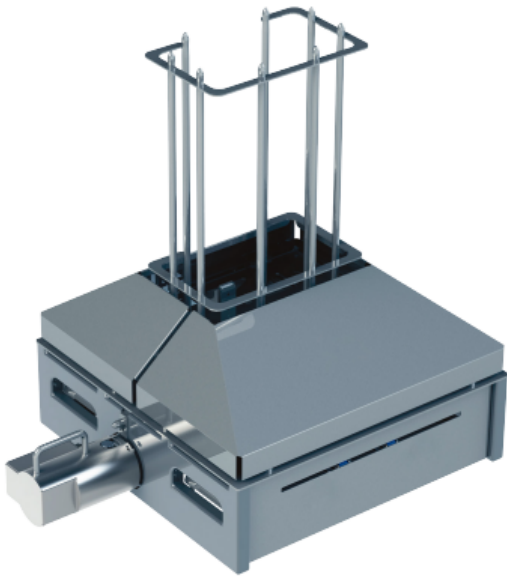

DESAPILADOR FLAT SKIN CLEANLINE + RACK

El cassette desapilador de bandejas Anytray Flat Skin de la gama Cleanline, es un equipo de funcionamiento eléctrico para el desapilado de envases de cartón plano de manera rápida y precisa, con capacidad para trabajar con los envases desde los más comunes hasta los más complejos. En el caso del desapilador de Flat Skin, a diferencia del resto, el mismo cassette puede llegar a trabajar correctamente con diferentes formatos de cartón plano.

El montaje se puede realizar sin necesidad de herramientas y el cambio por otro modelo de la gama se realizaría en 1 minuto.

Características

- Producción hasta 60 bandejas por minuto
- Fácilmente integrable a cualquier línea existente
- Tamaño máximo de bandeja 310x250mm
- Funcionamiento eléctrico
- Compacto
- Mantenimiento mínimo
- Retorno de la inversión rápido

Características principales:

- Hasta 60 bandejas por minuto
- Fácilmente integrable a cualquier línea
- Funcionamiento eléctrico
- Compacto
- Mantenimiento mínimo
- Retorno de la inversión rápido

Especificaciones técnicas: