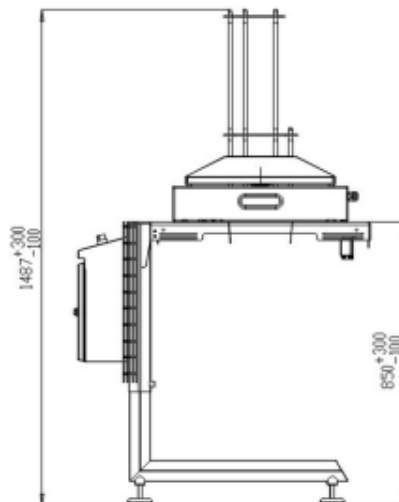

El montaje se puede realizar sin necesidad de herramientas y el cambio por otro modelo de la gama se realizaría en 1 minuto.

Características

- Producción hasta 60 bandejas por minuto
- Fácilmente integrable a cualquier línea existente
- Tamaño máximo de bandeja 310x250mm
- Funcionamiento eléctrico
- Compacto
- Mantenimiento mínimo
- Retorno de la inversión rápido

- | | |
|---------------------------------------------------------------------------------------------------------------------------------------------------------------------------------------------------------------------------------------------------------------|----------------------------------------------------------------------------------------------------------------------------------------------------------------------------------------------------------------------------------------------------------------------------------|
| <ul style="list-style-type: none"> • Peso: 42 Kg • Largo máximo bandeja: 310 mm • Ancho máximo bandeja: 250 mm • Altura cintas: 1000 mm +/- 350mm • Potencia :1x100-240 VAC+N+PE • Consumo: 0,5 A | <ul style="list-style-type: none"> • Corriente máxima: 6kA • Voltaje para válvulas: 24 V DC • Consumo de aire: 300L (120 bandejas/ min) • Presión de aire: 6 bar • Temperatura de trabajo: 0-60 °C • Humedad: 10-90% |
|---------------------------------------------------------------------------------------------------------------------------------------------------------------------------------------------------------------------------------------------------------------|----------------------------------------------------------------------------------------------------------------------------------------------------------------------------------------------------------------------------------------------------------------------------------|

DIMENSIONES CLEANLINE SINGLE RACK

DIMENSIONES DESAPILADOR FLAT SKIN CLEANLINE